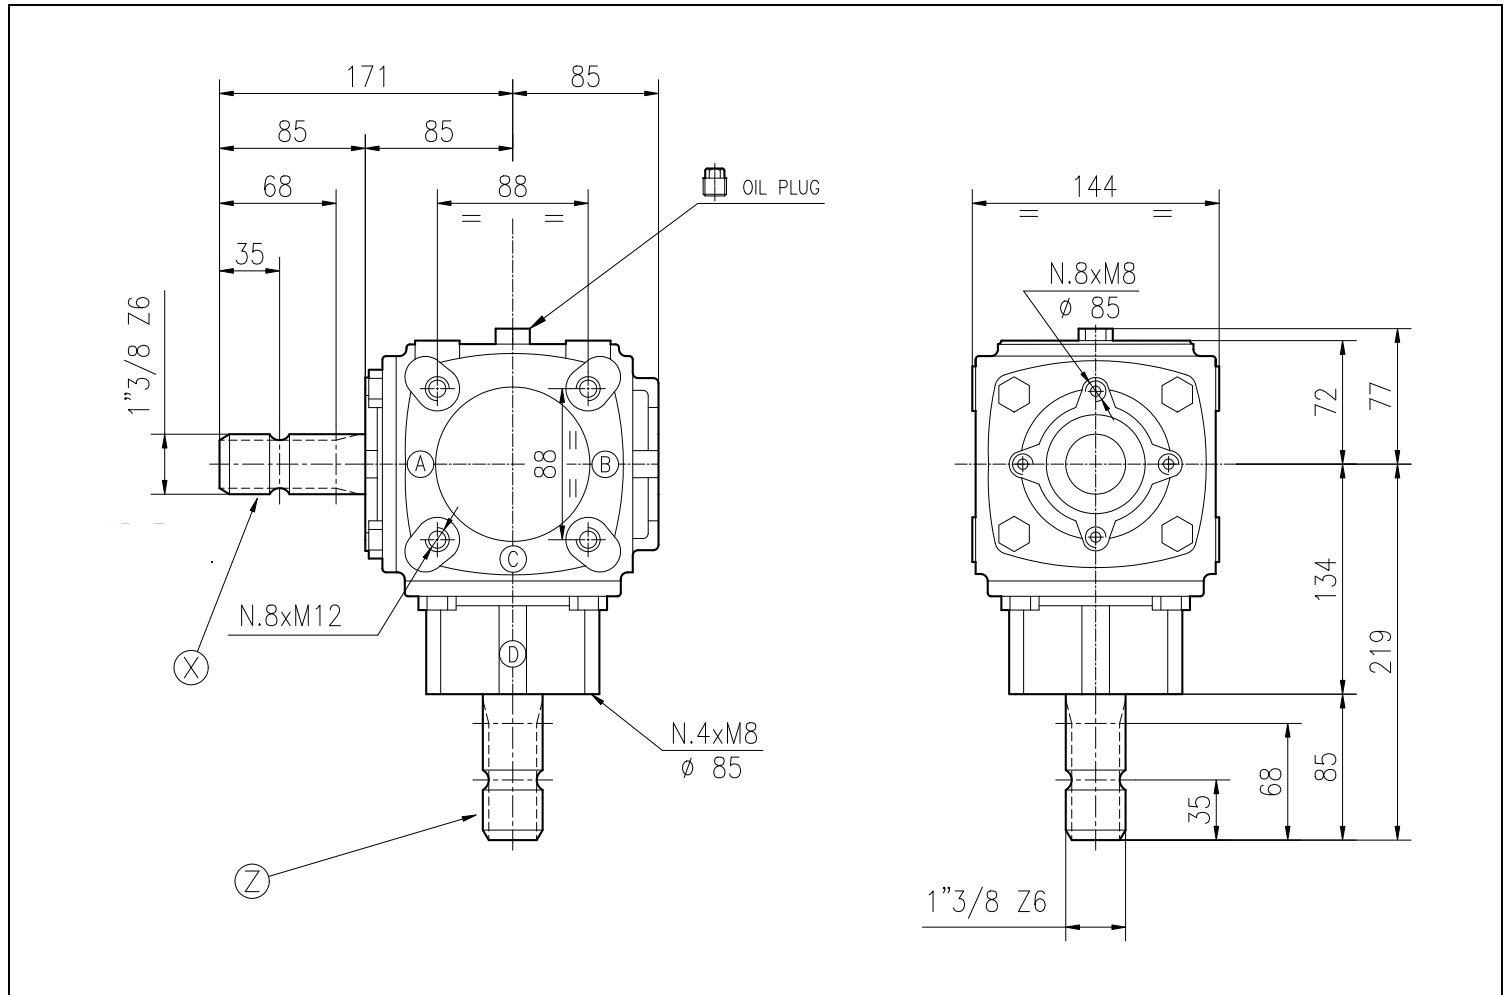

<b>Codice Prodotto</b> <i>Product Code</i>	<b>9.259.263.00</b>	 Fornito Privo di Lubrificante! Supplied without oil!
<b>Descrizione</b> <i>Description</i>	<b>T-19A</b>	

Tipo * Type *	Rapporto Ratio	Giri entrata Input r.p.m.	Potenza entrata Input Power [kW]	Momento Torcente Uscita Output Torque [daNm]	Peso Weight [kg]	Albero Ingresso Input shaft	Sensi di Rotazione Direction of Rotation
M	1:2,16	540	10,3	8,2	15,8	<b>X</b>	
R	2,16:1	540	6,6	24,5		<b>Z</b>	

\* Tipo: M= Moltiplicatore di Giri R= Riduttori di Giri O= Rinvio 1:1 RC= Riduttore Cambio di Velocità MC= Moltiplicatore Cambio di Velocità  
 \* Type: M= Speed Increaser R= Reducer O= Gearbox 1:1 RC= Speed-Change Reducer MC= Speed-Change Increaser